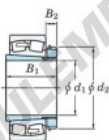

Roulement à rotules sur rouleaux 21310RZK-H310X-JTEKT - 21310RZK-H310X-JTEKT

<https://www.123roulement.com/roulement-palier/roulement-rouleaux/rotules/21310rzk-h310x-jtekt>

Boundary dimensions

Bearing No.	Boundary dimensions (mm)				Basic load ratings (kN)		Limiting speeds (min ⁻¹)	
	d1	D	B	r (mm)	Cr	Cor	Grease lub.	Oil lub.
21310RZK+H310X	45	110	27	2	157	151	4500	6100

CARACTÉRISTIQUES PRODUIT

Marque	JTEKT
N° Ean13	3616060789471
Diam. intérieur	45 mm
Diam. extérieur	110 mm
Epaisseur	27 mm
Vitesse limite	4500 rpm
Charge dynamique	157 kN
Charge statique	151 kN
Conditionnement	1