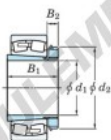

Roulement à rotules sur rouleaux 22211RZK-H311X-JTEKT - 22211RZK-H311X-JTEKT

<https://www.123roulement.com/roulement-palier/roulement-rouleaux/rotules/22211rzk-h311x-jtekt>

Boundary dimensions

Bearing No.	Boundary dimensions (mm)			Basic load ratings (kN)	Limiting speeds (min ⁻¹)		
	d ₁	D	B		C _r	C _{0r}	Grease lub.
22211RZK-H311X	50	100	25	154	144	4700	6300

CARACTÉRISTIQUES PRODUIT

Marque	JTEKT
N° Ean13	3616060789495
Diam. intérieur	50 mm
Diam. extérieur	100 mm
Epaisseur	25 mm
Vitesse limite	4700 rpm
Charge dynamique	154 kN
Charge statique	144 kN
Conditionnement	1
Norme	Sans norme