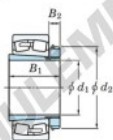

Roulement à rotules sur rouleaux 21315RZK-H315X-JTEKT - 21315RZK-H315X-JTEKT

<https://www.123roulement.com/roulement-palier/roulement-rouleaux/rotules/21315rzk-h315x-jtekt>

Boundary dimensions

Bearing No.	Boundary dimensions (mm)			Basic load ratings (kN)	Limiting speeds (min ⁻¹)	
	d ₁	B	B ₂		C ₁₀	C ₉₀
21315RZK-H315X	65	160	37	306	298	3000

CARACTÉRISTIQUES PRODUIT

Marque	JTEKT
N° Ean13	3616060789600
Diam. intérieur	65 mm
Diam. extérieur	160 mm
Epaisseur	37 mm
Vitesse limite	3000 rpm
Charge dynamique	306 kN
Charge statique	298 kN
Conditionnement	1