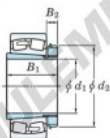

Roulement à rotules sur rouleaux 22316RZK-H2316X-JTEKT - 22316RZK-H2316X-JTEKT

<https://www.123roulement.com/roulement-palier/roulement-rouleaux/rotules/22316rzk-h2316x-jtekt>

Boundary dimensions

Bearing No.	Boundary dimensions (mm)				Basic load ratings (kN)		Limiting speeds (min ⁻¹)	
	d ₁	D	B	r (mm)	C _r	C _{0r}	Grease lub.	Oil lub.
22316RZK-H2316X	70	170	58	2.1	539	521	2900	2900

CARACTÉRISTIQUES PRODUIT

Marque	JTEKT
N° Ean13	3616060789655
Diam. intérieur	70 mm
Diam. extérieur	170 mm
Epaisseur	58 mm
Vitesse limite	2900 rpm
Charge dynamique	539 kN
Charge statique	521 kN
Conditionnement	1