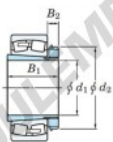

Roulement à rotules sur rouleaux 21318RZK-H318X-JTEKT - 21318RZK-H318X-JTEKT

<https://www.123roulement.com/roulement-palier/roulement-rouleaux/rotules/21318rzk-h318x-jtekt>

Boundary dimensions

Bearing No.	Boundary dimensions (mm)				Basic load ratings (kN)		Limiting speeds (min ⁻¹)	
	d ₁	D	B	r (mm)	C _r	C _{0r}	Grease lub.	Oil lub.
21318RZK-H318X	80	190	43	3	413	416	2600	3400

CARACTÉRISTIQUES PRODUIT

Marque	JTEKT
N° Ean13	3616060789716
Diam. intérieur	80 mm
Diam. extérieur	190 mm
Epaisseur	43 mm
Vitesse limite	2600 rpm
Charge dynamique	413 kN
Charge statique	416 kN
Conditionnement	1