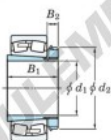

Roulement à rotules sur rouleaux 22219RZK-H319X-JTEKT - 22219RZK-H319X-JTEKT

<https://www.123roulement.com/roulement-palier/roulement-rouleaux/rotules/22219rzk-h319x-jtekt>

Boundary dimensions

Bearing No.	Boundary dimensions (mm)				Basic load ratings (kN)		Limiting speeds (min ⁻¹)	
	d1	D	B	r/min	Cr	Cor	Grease lub.	Oil lub.
22219RZK-H319X	85	170	43	2.1	417	422	2800	3600

CARACTÉRISTIQUES PRODUIT

Marque	JTEKT
N° Ean13	3616060789730
Diam. intérieur	85 mm
Diam. extérieur	170 mm
Epaisseur	43 mm
Vitesse limite	2800 rpm
Charge dynamique	417 kN
Charge statique	422 kN
Conditionnement	1