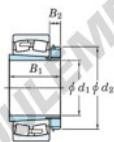

Roulement à rotules sur rouleaux 22320RZK-H2320X-JTEKT - 22320RZK-H2320X-JTEKT

<https://www.123roulement.com/roulement-palier/roulement-rouleaux/rotules/22320rzk-h2320x-jtekt>

Boundary dimensions

Bearing No.	Boundary dimensions (mm)				Basic load ratings (kN)		Limiting speeds (min.-1)	
	d1	B	B1	$\frac{B}{d1}$	Cr	Cor	Grease lub.	Oil lub.
22320RZK-H2320X	90	215	73	3	875	877	2200	3000

CARACTÉRISTIQUES PRODUIT

Marque	JTEKT
N° Ean13	3616060789808
Diam. intérieur	90 mm
Diam. extérieur	215 mm
Epaisseur	73 mm
Vitesse limite	2200 rpm
Charge dynamique	875 kN
Charge statique	877 kN
Conditionnement	1