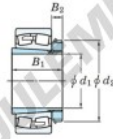

## Roulement à rotules sur rouleaux 23024RZK-H3024X-JTEKT - 23024RZK-H3024X-JTEKT

<https://www.123roulement.com/roulement-palier/roulement-rouleaux/rotules/23024rzk-h3024x-jtekt>

Boundary dimensions

Bearing No.	Boundary dimensions (mm)				Basic load ratings (kN)		Limiting speeds (min <sup>-1</sup> )	
	d <sub>1</sub>	D	B	rim	C <sub>0</sub>	C <sub>0P</sub>	Grease lub.	Oil lub.
23024RZK-H3024X	110	180	46	2	394	524	2300	3200

### CARACTÉRISTIQUES PRODUIT

Marque	JTEKT
N° Ean13	3616060789877
Diam. intérieur	110 mm
Diam. extérieur	180 mm
Epaisseur	46 mm
Vitesse limite	2300 rpm
Charge dynamique	394 kN
Charge statique	524 kN
Conditionnement	1