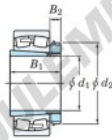

Roulement à rotules sur rouleaux 22226RZK-H3126-JTEKT - 22226RZK-H3126-JTEKT

<https://www.123roulement.com/roulement-palier/roulement-rouleaux/rotules/22226rzk-h3126-jtekt>

Boundary dimensions

Bearing No.	Boundary dimensions (mm)				Basic load ratings (kN)		Limiting speeds (min ⁻¹)	
	d1	D	B	n (mm)	C _r	C _{0r}	Grease lub.	Oil lub.
22226RZK-H3126	115	230	64	3	821	914	1900	2600

CARACTÉRISTIQUES PRODUIT

Marque	JTEKT
N° Ean13	3616060790781
Diam. intérieur	115 mm
Diam. extérieur	230 mm
Epaisseur	64 mm
Vitesse limite	1900 rpm
Charge dynamique	821 kN
Charge statique	914 kN
Conditionnement	1