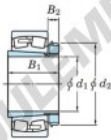

Roulement à rotules sur rouleaux 23226RZK-H2326-JTEKT - 23226RZK-H2326-JTEKT

<https://www.123roulement.com/roulement-palier/roulement-rouleaux/rotules/23226rzk-h2326-jtekt>

Boundary dimensions

Bearing No.	Boundary dimensions (mm)				Basic load ratings (kN)		Limiting speeds (min ⁻¹)	
	d ₁	D	B	r (mm)	C _r	C _{0r}	Grease lub.	Oil lub.
23226RZK+H2326	115	230	80	3	880	1090	1900	2500

CARACTÉRISTIQUES PRODUIT

Marque	JTEKT
N° Ean13	3616060790798
Diam. intérieur	115 mm
Diam. intérieur	4.528" inch
Diam. extérieur	230 mm
Diam. extérieur	9.055" inch
Epaisseur	80 mm
Epaisseur	3.15" inch
Vitesse limite	1900 rpm
Charge dynamique	880 kN
Charge statique	1090 kN
Conditionnement	1