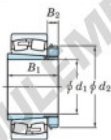

Roulement à rotules sur rouleaux 23128RZK-H3128-JTEKT - 23128RZK-H3128-JTEKT

<https://www.123roulement.com/roulement-palier/roulement-rouleaux/rotules/23128rzk-h3128-jtekt>

Boundary dimensions

Bearing No.	Boundary dimensions (mm)			Basic load ratings (kN)		Limiting speeds (min. 1)		
	d1	D	B	Cr	Cor	Grease lub.	Oil lub.	
23128RZK-H3128	125	280	93	4	1310	1340	1700	2200

CARACTÉRISTIQUES PRODUIT

Marque	JTEKT
N° Ean13	3616060790873
Diam. intérieur	125 mm
Diam. extérieur	225 mm
Epaisseur	68 mm
Vitesse limite	1900 rpm
Charge dynamique	710 kN
Charge statique	940 kN
Conditionnement	1