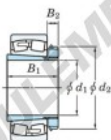

## Roulement à rotules sur rouleaux 22228RZK-H3128-JTEKT - 22228RZK-H3128-JTEKT

<https://www.123roulement.com/roulement-palier/roulement-rouleaux/rotules/22228rzk-h3128-jtekt>

Boundary dimensions

Bearing No.	Boundary dimensions (mm)				Basic load ratings (kN)		Limiting speeds (min <sup>-1</sup> )	
	d <sub>1</sub>	D	B	B <sub>2</sub>	C <sub>r</sub>	C <sub>0r</sub>	Grease lub.	Oil lub.
22228RZK-H3128	125	250	68	3	947	1030	1800	2300

### CARACTÉRISTIQUES PRODUIT

Marque	JTEKT
N° Ean13	3616060790880
Diam. intérieur	125 mm
Diam. extérieur	250 mm
Epaisseur	68 mm
Vitesse limite	1800 rpm
Charge dynamique	947 kN
Charge statique	1030 kN
Conditionnement	1