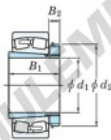

Roulement à rotules sur rouleaux 23030RZK-H3030-JTEKT - 23030RZK-H3030-JTEKT

<https://www.123roulement.com/roulement-palier/roulement-rouleaux/rotules/23030rzk-h3030-jtekt>

Boundary dimensions

Bearing No.	Boundary dimensions (mm)				Basic load ratings (kN)		Limiting speeds (min ⁻¹)	
	d ₁	D	B	r (mm)	C _r	C _{0r}	Grease lub.	Oil lub.
23030RZK-H3030	135	225	56	2.1	579	797	1900	2500

CARACTÉRISTIQUES PRODUIT

Marque	JTEKT
N° Ean13	3616060790910
Diam. intérieur	135 mm
Diam. extérieur	225 mm
Epaisseur	56 mm
Vitesse limite	1900 rpm
Charge dynamique	579 kN
Charge statique	797 kN
Conditionnement	1