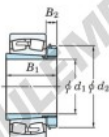

Roulement à rotules sur rouleaux 22230RZK-H3130-JTEKT - 22230RZK-H3130-JTEKT

<https://www.123roulement.com/roulement-palier/roulement-rouleaux/rotules/22230rzk-h3130-jtekt>

Boundary dimensions

CARACTÉRISTIQUES PRODUIT

Marque	JTEKT
N° Ean13	3616060790934
Diam. intérieur	135 mm
Diam. extérieur	270 mm
Epaisseur	73 mm
Vitesse limite	1700 rpm
Charge dynamique	1080 kN
Charge statique	1200 kN
Conditionnement	1

contact@123roulement.com

03 59 36 04 90

CRT4 de Lesquin 60 Rue Du Haut De Sainghin 59273 Fretin FRANCE