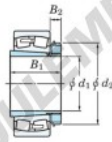

Roulement à rotules sur rouleaux 22330RHAK-H2330-JTEKT - 22330RHAK-H2330-JTEKT

<https://www.123roulement.com/roulement-palier/roulement-rouleaux/rotules/22330rhak-h2330-jtekt>

Boundary dimensions

Bearing No.	Boundary dimensions (mm)				Basic load ratings (kN)		Limiting speeds (min ⁻¹)	
	d1	D	B	r (mm)	Cr	C0r	Grease lub.	Oil lub.
22330RHAK-H2330	135	320	108	4	1620	1740	1200	1500

CARACTÉRISTIQUES PRODUIT

Marque	JTEKT
N° Ean13	3616060790965
Diam. intérieur	135 mm
Diam. intérieur	5.315" inch
Diam. extérieur	320 mm
Diam. extérieur	12.598" inch
Epaisseur	108 mm
Epaisseur	4.252" inch
Vitesse limite	1200 rpm
Charge dynamique	1620 kN
Charge statique	1740 kN
Conditionnement	1