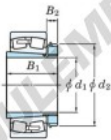

Roulement à rotules sur rouleaux 23032RZK-H3032-JTEKT - 23032RZK-H3032-JTEKT

<https://www.123roulement.com/roulement-palier/roulement-rouleaux/rotules/23032rzk-h3032-jtekt>

Boundary dimensions

| Bearing No. | Boundary dimensions (mm) | | | | Basic load ratings (kN) | | Limiting speeds (min ⁻¹) | |
|----------------|--------------------------|-----|----|---------|-------------------------|-----------------|--------------------------------------|----------|
| | d ₁ | D | B | r (max) | C _r | C _{0r} | Grease lub. | Oil lub. |
| 23032RZK-H3032 | 140 | 240 | 60 | 2.1 | 667 | 924 | 1800 | 2300 |

CARACTÉRISTIQUES PRODUIT

| | |
|------------------|---------------|
| Marque | JTEKT |
| N° Ean13 | 3616060790972 |
| Diam. intérieur | 140 mm |
| Diam. extérieur | 240 mm |
| Epaisseur | 60 mm |
| Vitesse limite | 1800 rpm |
| Charge dynamique | 667 kN |
| Charge statique | 924 kN |
| Conditionnement | 1 |