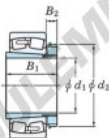

Roulement à rotules sur rouleaux 22232RHAK-H3132-JTEKT - 22232RHAK-H3132-JTEKT

<https://www.123roulement.com/roulement-palier/roulement-rouleaux/rotules/22232rhak-h3132-jtekt>

Boundary dimensions

Bearing No.	Boundary dimensions (mm)				Basic load ratings (kN)		Limiting speeds (min ⁻¹)		
	d1	D	B	r (mm)	C _r	C _{0r}	Grease lub.	Oil lub.	
22232RHAK-H3132	140	290	80	3	1120	1320	1200	1600	

CARACTÉRISTIQUES PRODUIT

Marque	JTEKT
N° Ean13	3616060791009
Diam. intérieur	140 mm
Diam. extérieur	290 mm
Epaisseur	80 mm
Vitesse limite	1200 rpm
Charge dynamique	1120 kN
Charge statique	1320 kN
Conditionnement	1