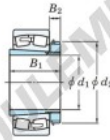

## Roulement à rotules sur rouleaux 22234RHAK-H3134-JTEKT - 22234RHAK-H3134-JTEKT

<https://www.123roulement.com/roulement-palier/roulement-rouleaux/rotules/22234rhak-h3134-jtekt>

Boundary dimensions

Bearing No.	Boundary dimensions (mm)				Basic load ratings (kN)		Limiting speeds (min <sup>-1</sup> )	
	d <sub>1</sub>	D	B	r (mm)	C <sub>r</sub>	C <sub>0r</sub>	Grease lub.	Oil lub.
22234RHAK-H3134	150	310	86	4	1260	1490	1100	1500

### CARACTÉRISTIQUES PRODUIT

Marque	JTEKT
N° Ean13	3616060791085
Diam. intérieur	150 mm
Diam. extérieur	310 mm
Epaisseur	86 mm
Vitesse limite	1100 rpm
Charge dynamique	1260 kN
Charge statique	1490 kN
Conditionnement	1