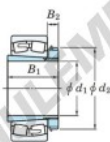

Roulement à rotules sur rouleaux 22234RHAK-H3134-JTEKT - 22234RHAK-H3134-JTEKT

<https://www.123roulement.com/roulement-palier/roulement-rouleaux/rotules/22234rhak-h3134-jtekt>

Boundary dimensions

CARACTÉRISTIQUES PRODUIT

Marque	JTEKT
N° Ean13	3616060791085
Diam. intérieur	150 mm
Diam. extérieur	310 mm
Epaisseur	86 mm
Vitesse limite	1100 rpm
Charge dynamique	1260 kN
Charge statique	1490 kN
Conditionnement	1

contact@123roulement.com

03 59 36 04 90

CRT4 de Lesquin 60 Rue Du Haut De Sainghin 59273 Fretin FRANCE