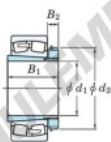

Roulement à rotules sur rouleaux 22234RHAK-H3134-JTEKT - 22234RHAK-H3134-JTEKT

<https://www.123roulement.com/roulement-palier/roulement-rouleaux/rotules/22234rhak-h3134-jtekt>

Boundary dimensions

CARACTÉRISTIQUES PRODUIT

Marque	JTEKT
N° Ean13	3616060791085
Diam. intérieur	150 mm
Diam. extérieur	310 mm
Epaisseur	86 mm
Vitesse limite	1100 rpm
Charge dynamique	1260 kN
Charge statique	1490 kN
Conditionnement	1

contact@123roulement.com

03 59 36 04 90

CRT4 de Lesquin 60 Rue Du Haut De Sainghin 59273 Fretin FRANCE