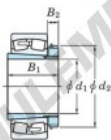

Roulement à rotules sur rouleaux 22234RHAK-H3134-JTEKT - 22234RHAK-H3134-JTEKT

<https://www.123roulement.com/roulement-palier/roulement-rouleaux/rotules/22234rhak-h3134-jtekt>

Boundary dimensions

CARACTÉRISTIQUES PRODUIT

Marque	JTEKT
N° Ean13	3616060791085
Diam. intérieur	150 mm
Diam. extérieur	310 mm
Epaisseur	86 mm
Vitesse limite	1100 rpm
Charge dynamique	1260 kN
Charge statique	1490 kN
Conditionnement	1

contact@123roulement.com

03 59 36 04 90

CRT4 de Lesquin 60 Rue Du Haut De Sainghin 59273 Fretin FRANCE