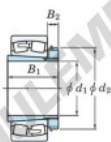

Roulement à rotules sur rouleaux 22234RHAK-H3134-JTEKT - 22234RHAK-H3134-JTEKT

<https://www.123roulement.com/roulement-palier/roulement-rouleaux/rotules/22234rhak-h3134-jtekt>

Boundary dimensions

CARACTÉRISTIQUES PRODUIT

Marque	JTEKT
N° Ean13	3616060791085
Diam. intérieur	150 mm
Diam. extérieur	310 mm
Épaisseur	86 mm
Vitesse limite	1100 rpm
Charge dynamique	1260 kN
Charge statique	1490 kN
Conditionnement	1

contact@123roulement.com

03 59 36 04 90

CRT4 de Lesquin 60 Rue Du Haut De Sainghin 59273 Fretin FRANCE