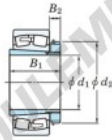

Roulement à rotules sur rouleaux 22234RHAK-H3134-JTEKT - 22234RHAK-H3134-JTEKT

<https://www.123roulement.com/roulement-palier/roulement-rouleaux/rotules/22234rhak-h3134-jtekt>

Boundary dimensions

CARACTÉRISTIQUES PRODUIT

Marque	JTEKT
N° Ean13	3616060791085
Diam. intérieur	150 mm
Diam. extérieur	310 mm
Epaisseur	86 mm
Vitesse limite	1100 rpm
Charge dynamique	1260 kN
Charge statique	1490 kN
Conditionnement	1

contact@123roulement.com

03 59 36 04 90

CRT4 de Lesquin 60 Rue Du Haut De Sainghin 59273 Fretin FRANCE