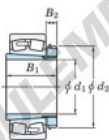

## Roulement à rotules sur rouleaux 23234RHAK-H2334-JTEKT - 23234RHAK-H2334-JTEKT

<https://www.123roulement.com/roulement-palier/roulement-rouleaux/rotules/23234rhak-h2334-jtekt>

Boundary dimensions

Bearing No.	Boundary dimensions (mm)				Basic load ratings (kN)		Limiting speeds (min <sup>-1</sup> )	
	d <sub>1</sub>	D	B	r (mm)	C <sub>r</sub>	C <sub>0r</sub>	Grease lub.	Oil lub.
23234RHAK-H2334	150	310	110	4	1520	1940	1100	1500

### CARACTÉRISTIQUES PRODUIT

Marque	JTEKT
N° Ean13	3616060791092
Diam. intérieur	150 mm
Diam. intérieur	5.906" inch
Diam. extérieur	310 mm
Diam. extérieur	12.205" inch
Epaisseur	110 mm
Epaisseur	4.331" inch
Vitesse limite	1100 rpm
Charge dynamique	1520 kN
Charge statique	1940 kN
Conditionnement	1