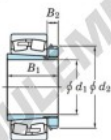

Roulement à rotules sur rouleaux 22234RK-H2334-JTEKT - 22234RK-H2334-JTEKT

<https://www.123roulement.com/roulement-palier/roulement-rouleaux/rotules/22234rk-h2334-jtekt>

Boundary dimensions

Bearing No.	Boundary dimensions (mm)				Basic load ratings (kN)		Limiting speeds (min:1)	
	d1	B	B2	z	C0	C0*	Grease lub.	Oil lub.
22234RK-H2334	150	360	120	4	1830	1920	1000	1300

CARACTÉRISTIQUES PRODUIT

Marque	JTEKT
N° Ean13	3616060791115
Diam. intérieur	150 mm
Diam. extérieur	360 mm
Epaisseur	120 mm
Vitesse limite	1000 rpm
Charge dynamique	1830 kN
Charge statique	1920 kN
Conditionnement	1