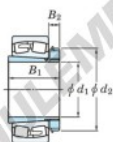

Roulement à rotules sur rouleaux 23236RRK-H2336-JTEKT - 23236RRK-H2336-JTEKT

<https://www.123roulement.com/roulement-palier/roulement-rouleaux/rotules/23236rrk-h2336-jtekt>

Boundary dimensions

Bearing No.	Boundary dimensions (mm)				Basic load ratings (kN)		Limiting speeds (min ⁻¹)	
	d1	D	B	r (mm)	Cr	C0r	Grease lub.	Oil lub.
23236RRK-H2336	160	320	112	4	1640	2100	1100	1400

CARACTÉRISTIQUES PRODUIT

Marque	JTEKT
N° Ean13	3616060791191
Diam. intérieur	160 mm
Diam. extérieur	320 mm
Epaisseur	112 mm
Vitesse limite	1100 rpm
Charge dynamique	1640 kN
Charge statique	2100 kN
Conditionnement	1