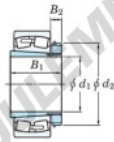

## Roulement à rotules sur rouleaux 22336RHAK-H2336-JTEKT - 22336RHAK-H2336-JTEKT

<https://www.123roulement.com/roulement-palier/roulement-rouleaux/rotules/22336rhak-h2336-jtekt>

Boundary dimensions

Bearing No.	Boundary dimensions (mm)				Basic load ratings (kN)		Limiting speeds (min <sup>-1</sup> )	
	d1	D	B	B (mm)	Cr	Cor	Grease lub.	Oil lub.
22336RHAK-H2336	160	380	126	4	2180	2410	930	1200

### CARACTÉRISTIQUES PRODUIT

Marque	JTEKT
N° Ean13	3616060791214
Diam. intérieur	160 mm
Diam. extérieur	380 mm
Epaisseur	126 mm
Vitesse limite	930 rpm
Charge dynamique	2180 kN
Charge statique	2410 kN
Conditionnement	1