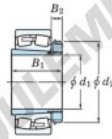

Roulement à rotules sur rouleaux 23038RHAK-H3038-JTEKT - 23038RHAK-H3038-JTEKT

<https://www.123roulement.com/roulement-palier/roulement-rouleaux/rotules/23038rhak-h3038-jtekt>

Boundary dimensions

Bearing No.	Boundary dimensions (mm)				Basic load ratings (kN)		Limiting speeds (min ⁻¹)	
	d1	D	B	r (mm)	C _r	C _{0r}	Grease lub.	Oil lub.
23038RHAK-H3038	170	290	75	2.1	992	1430	1100	1500

CARACTÉRISTIQUES PRODUIT

Marque	JTEKT
N° Ean13	3616060791252
Diam. intérieur	170 mm
Diam. intérieur	6.693" inch
Diam. extérieur	290 mm
Diam. extérieur	11.417" inch
Epaisseur	75 mm
Epaisseur	2.953" inch
Vitesse limite	1100 rpm
Charge dynamique	992 kN
Charge statique	1430 kN
Conditionnement	1