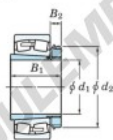

Roulement à rotules sur rouleaux 23038RHAK-H3038-JTEKT - 23038RHAK-H3038-JTEKT

<https://www.123roulement.com/roulement-palier/roulement-rouleaux/rotules/23038rhak-h3038-jtekt>

Boundary dimensions

Bearing No.	Boundary dimensions (mm)				Basic load ratings (kN)		Limiting speeds (min ⁻¹)	
	d1	D	B	r (mm)	C _r	C _{0r}	Grease lub.	Oil lub.
23038RHAK-H3038	170	290	75	2.1	992	1430	1100	1500

CARACTÉRISTIQUES PRODUIT

Marque	JTEKT
N° Ean13	3616060791252
Diam. intérieur	170 mm
Diam. extérieur	290 mm
Epaisseur	75 mm
Vitesse limite	1100 rpm
Charge dynamique	992 kN
Charge statique	1430 kN
Conditionnement	1