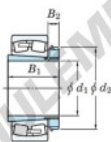

## Roulement à rotules sur rouleaux 22238RHAK-H3138-JTEKT - 22238RHAK-H3138-JTEKT

<https://www.123roulement.com/roulement-palier/roulement-rouleaux/rotules/22238rhak-h3138-jtekt>

Boundary dimensions

Bearing No.	Boundary dimensions (mm)				Basic load ratings (kN)		Limiting speeds (min. 1)	
	d <sub>1</sub>	D	B	rimo	C <sub>r</sub>	C <sub>0r</sub>	Grease lub.	Oil lub.
22238RHAK-H3138	170	340	92	4	1420	1770	1000	1300

### CARACTÉRISTIQUES PRODUIT

Marque	JTEKT
N° Ean13	3616060791290
Diam. intérieur	170 mm
Diam. extérieur	340 mm
Epaisseur	92 mm
Vitesse limite	1000 rpm
Charge dynamique	1420 kN
Charge statique	1770 kN
Conditionnement	1