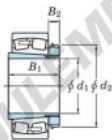

Roulement à rotules sur rouleaux 23238RKK-H2338-JTEKT - 23238RKK-H2338-JTEKT

<https://www.123roulement.com/roulement-palier/roulement-rouleaux/rotules/23238rkk-h2338-jtekt>

Boundary dimensions

Bearing No.	Boundary dimensions (mm)				Basic load ratings (kN)		Limiting speeds (min ⁻¹)	
	d ₁	D	B	B ₂	C _r	C _{0r}	Grease lub.	Oil lub.
23238RKK-H2338	170	340	120	4	1830	2370	1000	1300

CARACTÉRISTIQUES PRODUIT

Marque	JTEKT
N° Ean13	3616060791306
Diam. intérieur	170 mm
Diam. extérieur	340 mm
Epaisseur	120 mm
Vitesse limite	1000 rpm
Charge dynamique	1830 kN
Charge statique	2370 kN
Conditionnement	1