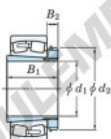

Roulement à rotules sur rouleaux 23238RHAK-H2338-JTEKT - 23238RHAK-H2338-JTEKT

<https://www.123roulement.com/roulement-palier/roulement-rouleaux/rotules/23238rhak-h2338-jtekt>

Boundary dimensions

Bearing No.	Boundary dimensions (mm)				Basic load ratings (kN)		Limiting speeds (min ⁻¹)	
	d1	D	B	r/min	C0	C0*	Grease lub.	Oil lub.
23238RHAK-H2338	170	340	120	4	1870	2470	990	1300

CARACTÉRISTIQUES PRODUIT

Marque	JTEKT
N° Ean13	3616060791313
Diam. intérieur	170 mm
Diam. extérieur	340 mm
Epaisseur	120 mm
Vitesse limite	990 rpm
Charge dynamique	1870 kN
Charge statique	2470 kN
Conditionnement	1