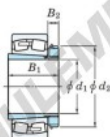

Roulement à rotules sur rouleaux 23940RK-H3940-JTEKT - 23940RK-H3940-JTEKT

<https://www.123roulement.com/roulement-palier/roulement-rouleaux/rotules/23940rk-h3940-jtekt>

Boundary dimensions

Bearing No.	Boundary dimensions (mm)				Basic load ratings (kN)		Limiting speeds (min ⁻¹)	
	d ₁	D	B	r (mm)	C ₀	C _{0*}	Grease lub.	Oil lub.
23940RK-H3940	180	280	60	2.1	753	1190	1100	1500

CARACTÉRISTIQUES PRODUIT

Marque	JTEKT
N° Ean13	3616060791344
Diam. intérieur	180 mm
Diam. extérieur	280 mm
Epaisseur	60 mm
Vitesse limite	1100 rpm
Charge dynamique	753 kN
Charge statique	1190 kN
Conditionnement	1