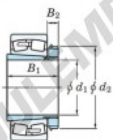

Roulement à rotules sur rouleaux 2314ORRK-H3140-JTEKT - 2314ORRK-H3140-JTEKT

<https://www.123roulement.com/roulement-palier/roulement-rouleaux/rotules/2314orrk-h3140-jtekt>

Boundary dimensions

Bearing No.	d1	Boundary dimensions (mm)			Basic load ratings (kN)		Limiting speeds (min ⁻¹)	
		D	B	b	C _r	C _{0r}	Grease lub.	Oil lub.
2314ORRK-H3140	180	340	112	3	1740	2350	980	1300

CARACTÉRISTIQUES PRODUIT

Marque	JTEKT
N° Ean13	3616060791382
Diam. intérieur	180 mm
Diam. extérieur	340 mm
Epaisseur	112 mm
Vitesse limite	980 rpm
Charge dynamique	1740 kN
Charge statique	2350 kN
Conditionnement	1