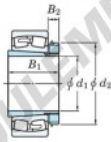

Roulement à rotules sur rouleaux 22240RHAK-H3140-JTEKT - 22240RHAK-H3140-JTEKT

<https://www.123roulement.com/roulement-palier/roulement-rouleaux/rotules/22240rhak-h3140-jtekt>

Boundary dimensions

Bearing No.	Boundary dimensions (mm)				Basic load ratings (kN)		Limiting speeds (min⁻¹)	
	d1	D	B	r (mm)	C_r	C_{0r}	Grease lub.	Oil lub.
22240RHAK-H3140	180	360	98	4	1630	2030	940	1300

CARACTÉRISTIQUES PRODUIT

Marque	JTEKT
N° Ean13	3616060791405
Diam. intérieur	180 mm
Diam. intérieur	7.087" inch
Diam. extérieur	360 mm
Diam. extérieur	14.173" inch
Epaisseur	98 mm
Epaisseur	3.858" inch
Vitesse limite	940 rpm
Charge dynamique	1630 kN
Charge statique	2030 kN
Conditionnement	1

contact@123roulement.com

03 59 36 04 90

CRT4 de Lesquin 60 Rue Du Haut De Sainghin 59273 Fretin FRANCE