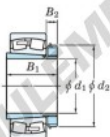

Roulement à rotules sur rouleaux 23044RK-H3044-JTEKT - 23044RK-H3044-JTEKT

<https://www.123roulement.com/roulement-palier/roulement-rouleaux/rotules/23044rk-h3044-jtekt>

Boundary dimensions

CARACTÉRISTIQUES PRODUIT

Marque	JTEKT
N° Ean13	3616060791467
Diam. intérieur	200 mm
Diam. extérieur	340 mm
Epaisseur	90 mm
Vitesse limite	940 rpm
Poids	1890 g
Charge dynamique	1230 kN
Charge statique	1890 kN
Conditionnement	1

contact@123roulement.com

03 59 36 04 90

CRT4 de Lesquin 60 Rue Du Haut De Sainghin 59273 Fretin FRANCE