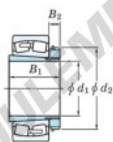

Roulement à rotules sur rouleaux 23044RHAK-H3044-JTEKT - 23044RHAK-H3044-JTEKT

<https://www.123roulement.com/roulement-palier/roulement-rouleaux/rotules/23044rhak-h3044-jtekt>

Boundary dimensions

Bearing No.	Boundary dimensions (mm)			r/min	Basic load ratings (N)		Limiting speeds (min ⁻¹)	
	d ₁	D	B		C _r	C _{0r}	Grease lub.	Oil lub.
23044RHAK-H3044	200	340	90	3	1370	1950	940	1200

CARACTÉRISTIQUES PRODUIT

Marque	JTEKT
N° Ean13	3616060791474
Diam. intérieur	200 mm
Diam. extérieur	340 mm
Epaisseur	90 mm
Vitesse limite	1370 rpm
Poids	1950 g
Charge dynamique	940 kN
Charge statique	1200 kN
Conditionnement	1