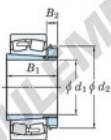

Roulement à rotules sur rouleaux 22244RHAK-H2344-JTEKT - 22244RHAK-H2344-JTEKT

<https://www.123roulement.com/roulement-palier/roulement-rouleaux/rotules/22244rhak-h2344-jtekt>

Boundary dimensions

CARACTÉRISTIQUES PRODUIT

Marque	JTEKT
N° Ean13	3616060791535
Diam. intérieur	200 mm
Diam. extérieur	460 mm
Epaisseur	145 mm
Vitesse limite	970 rpm
Charge dynamique	2960 kN
Charge statique	3470 kN
Conditionnement	1

contact@123roulement.com

03 59 36 04 90

CRT4 de Lesquin 60 Rue Du Haut De Sainghin 59273 Fretin FRANCE