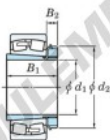

Roulement à rotules sur rouleaux 22344RHAK-H2344-JTEKT - 22344RHAK-H2344-JTEKT

<https://www.123roulement.com/roulement-palier/roulement-rouleaux/rotules/22344rhak-h2344-jtekt>

Boundary dimensions

Bearing No.	Boundary dimensions (mm)				Basic load ratings (kN)		Limiting speeds (min ⁻¹)	
	d ₁	D	B	(mm)	C _r	C _{0r}	Grease lub.	Oil lub.
22344RHAK-H2344	200	460	145	5	2980	3470	730	970

CARACTÉRISTIQUES PRODUIT

Marque	JTEKT
N° Ean13	3616060791542
Diam. intérieur	200 mm
Diam. extérieur	460 mm
Epaisseur	145 mm
Vitesse limite	720 rpm
Charge dynamique	2980 kN
Charge statique	3380 kN
Conditionnement	1