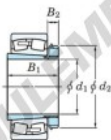

## Roulement à rotules sur rouleaux 23948RK-H3948-JTEKT - 23948RK-H3948-JTEKT

<https://www.123roulement.com/roulement-palier/roulement-rouleaux/rotules/23948rk-h3948-jtekt>

Boundary dimensions

Bearing No.	Boundary dimensions (mm)				Basic load ratings (kN)		Limiting speeds (min <sup>-1</sup> )	
	d1	D	B	b (mm)	Cr	C0r	Grease lub.	Oil lub.
23948RK-H3948	220	320	60	2.1	814	1380	940	1300

### CARACTÉRISTIQUES PRODUIT

Marque	JTEKT
N° Ean13	3616060791559
Diam. intérieur	220 mm
Diam. extérieur	320 mm
Epaisseur	60 mm
Vitesse limite	940 rpm
Charge dynamique	814 kN
Charge statique	1380 kN
Conditionnement	1