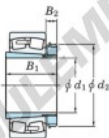

Roulement à rotules sur rouleaux 23048RRK-H3048-JTEKT - 23048RRK-H3048-JTEKT

<https://www.123roulement.com/roulement-palier/roulement-rouleaux/rotules/23048rrk-h3048-jtekt>

Boundary dimensions

Bearing No.	Boundary dimensions (mm)				Basic load ratings (kN)		Limiting speeds (min ⁻¹)	
	d1	D	B	r (mm)	C _r	C _{0r}	Grease lub.	Oil lub.
23048RRK-H3048	220	360	92	3	1480	2190	860	1100

CARACTÉRISTIQUES PRODUIT

Marque	JTEKT
N° Ean13	3616060791573
Diam. intérieur	220 mm
Diam. extérieur	360 mm
Epaisseur	92 mm
Vitesse limite	860 rpm
Charge dynamique	1480 kN
Charge statique	2190 kN
Conditionnement	1