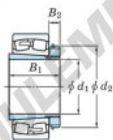

## Roulement à rotules sur rouleaux 23148RHAK-H3148-JTEKT - 23148RHAK-H3148-JTEKT

<https://www.123roulement.com/roulement-palier/roulement-rouleaux/rotules/23148rhak-h3148-jtekt>

Boundary dimensions

Bearing No.	Boundary dimensions (mm)				Basic load ratings (N)		Limiting speeds (min. <sup>-1</sup> )	
	d <sub>1</sub>	D	B	r/min	C <sub>r</sub>	C <sub>0r</sub>	Grease lub.	Oil lub.
23148RHAK-H3148	220	400	128	4	2270	3200	790	1000

### CARACTÉRISTIQUES PRODUIT

Marque	JTEKT
N° Ean13	3616060791580
Diam. intérieur	220 mm
Diam. extérieur	400 mm
Epaisseur	128 mm
Vitesse limite	790 rpm
Charge dynamique	2270 kN
Charge statique	3200 kN
Conditionnement	1