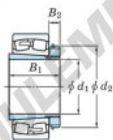

Roulement à rotules sur rouleaux 23148RRK-H3148-JTEKT - 23148RRK-H3148-JTEKT

<https://www.123roulement.com/roulement-palier/roulement-rouleaux/rotules/23148rrk-h3148-jtekt>

Boundary dimensions

Bearing No.	Boundary dimensions (mm)				Basic load ratings (N)		Limiting speeds (min. 1)	
	d ₁	D	B	r/min	C _r	C _{0r}	Grease lub.	Oil lub.
23148RRK-H3148	220	400	128	4	2270	3200	790	1000

CARACTÉRISTIQUES PRODUIT

Marque	JTEKT
N° Ean13	3616060791597
Diam. intérieur	220 mm
Diam. extérieur	400 mm
Epaisseur	128 mm
Vitesse limite	790 rpm
Charge dynamique	2280 kN
Charge statique	3220 kN
Conditionnement	1