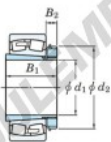

## Roulement à rotules sur rouleaux 23248RHAK-H2348-JTEKT - 23248RHAK-H2348-JTEKT

<https://www.123roulement.com/roulement-palier/roulement-rouleaux/rotules/23248rhak-h2348-jtekt>

Boundary dimensions

Bearing No.	Boundary dimensions (mm)				Basic load ratings (kN)		Limiting speeds (min <sup>-1</sup> )	
	d <sub>1</sub>	D	B	r (mm)	C <sub>0</sub>	C <sub>0R</sub>	Grease lub.	Oil lub.
23248RHAK-H2348	220	440	160	4	3080	4130	730	970

### CARACTÉRISTIQUES PRODUIT

Marque	JTEKT
N° Ean13	3616060791634
Diam. intérieur	220 mm
Diam. extérieur	440 mm
Epaisseur	160 mm
Vitesse limite	730 rpm
Charge dynamique	3080 kN
Charge statique	4130 kN
Conditionnement	1