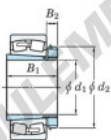

Roulement à rotules sur rouleaux 22348RHAK-H2348-JTEKT - 22348RHAK-H2348-JTEKT

<https://www.123roulement.com/roulement-palier/roulement-rouleaux/rotules/22348rhak-h2348-jtekt>

Boundary dimensions

CARACTÉRISTIQUES PRODUIT

Marque	JTEKT
N° Ean13	3616060791658
Diam. intérieur	220 mm
Diam. extérieur	500 mm
Epaisseur	155 mm
Vitesse limite	650 rpm
Charge dynamique	3400 kN
Charge statique	3990 kN
Conditionnement	1

contact@123roulement.com

03 59 36 04 90

CRT4 de Lesquin 60 Rue Du Haut De Sainghin 59273 Fretin FRANCE