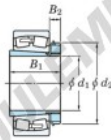

Roulement à rotules sur rouleaux 22348RHAK-H2348-JTEKT - 22348RHAK-H2348-JTEKT

<https://www.123roulement.com/roulement-palier/roulement-rouleaux/rotules/22348rhak-h2348-jtekt>

Boundary dimensions

CARACTÉRISTIQUES PRODUIT

Marque	JTEKT
N° Ean13	3616060791658
Diam. intérieur	220 mm
Diam. extérieur	500 mm
Epaisseur	155 mm
Vitesse limite	650 rpm
Charge dynamique	3400 kN
Charge statique	3990 kN
Conditionnement	1

contact@123roulement.com

03 59 36 04 90

CRT4 de Lesquin 60 Rue Du Haut De Sainghin 59273 Fretin FRANCE