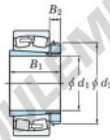

Roulement à rotules sur rouleaux 22348RHAK-H2348-JTEKT - 22348RHAK-H2348-JTEKT

<https://www.123roulement.com/roulement-palier/roulement-rouleaux/rotules/22348rhak-h2348-jtekt>

Boundary dimensions

CARACTÉRISTIQUES PRODUIT

Marque	JTEKT
N° Ean13	3616060791658
Diam. intérieur	220 mm
Diam. extérieur	500 mm
Epaisseur	155 mm
Vitesse limite	650 rpm
Charge dynamique	3400 kN
Charge statique	3990 kN
Conditionnement	1

contact@123roulement.com

03 59 36 04 90

CRT4 de Lesquin 60 Rue Du Haut De Sainghin 59273 Fretin FRANCE