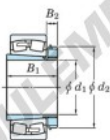

Roulement à rotules sur rouleaux 22348RHAK-H2348-JTEKT - 22348RHAK-H2348-JTEKT

<https://www.123roulement.com/roulement-palier/roulement-rouleaux/rotules/22348rhak-h2348-jtekt>

Boundary dimensions

CARACTÉRISTIQUES PRODUIT

Marque	JTEKT
N° Ean13	3616060791658
Diam. intérieur	220 mm
Diam. extérieur	500 mm
Epaisseur	155 mm
Vitesse limite	650 rpm
Charge dynamique	3400 kN
Charge statique	3990 kN
Conditionnement	1

contact@123roulement.com

03 59 36 04 90

CRT4 de Lesquin 60 Rue Du Haut De Sainghin 59273 Fretin FRANCE