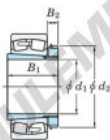

Roulement à rotules sur rouleaux 23052RHAK-H3052-JTEKT - 23052RHAK-H3052-JTEKT

<https://www.123roulement.com/roulement-palier/roulement-rouleaux/rotules/23052rhak-h3052-jtekt>

Boundary dimensions

CARACTÉRISTIQUES PRODUIT

Marque	JTEKT
N° Ean13	3616060791689
Diam. intérieur	240 mm
Diam. extérieur	400 mm
Epaisseur	104 mm
Vitesse limite	760 rpm
Charge dynamique	1850 kN
Charge statique	2720 kN
Conditionnement	1

contact@123roulement.com

03 59 36 04 90

CRT4 de Lesquin 60 Rue Du Haut De Sainghin 59273 Fretin FRANCE