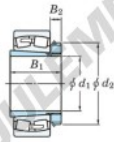

Roulement à rotules sur rouleaux 23152RHAK-H3152-JTEKT - 23152RHAK-H3152-JTEKT

<https://www.123roulement.com/roulement-palier/roulement-rouleaux/rotules/23152rhak-h3152-jtekt>

Boundary dimensions

Bearing No.	Boundary dimensions (mm)				Basic load ratings (kN)		Limiting speeds (min ⁻¹)	
	d1	D	B	(mm)	Cr	C0r	Grease lub.	Oil lub.
23152RHAK-H3152	240	440	144	4	2790	3850	710	940

CARACTÉRISTIQUES PRODUIT

Marque	JTEKT
N° Ean13	3616060791702
Diam. intérieur	240 mm
Diam. intérieur	9.449" inch
Diam. extérieur	440 mm
Diam. extérieur	17.323" inch
Epaisseur	144 mm
Epaisseur	5.669" inch
Vitesse limite	700 rpm
Charge dynamique	2790 kN
Charge statique	4000 kN
Conditionnement	1