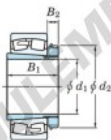

## Roulement à rotules sur rouleaux 22252RHAK-H3152-JTEKT - 22252RHAK-H3152-JTEKT

<https://www.123roulement.com/roulement-palier/roulement-rouleaux/rotules/22252rhak-h3152-jtekt>

Boundary dimensions

Bearing No.	Boundary dimensions (mm)				Basic load ratings (kN)		Limiting speeds (min <sup>-1</sup> )	
	d1	D	B	b	C <sub>r</sub>	C <sub>0r</sub>	Grease lub.	Oil lub.
22252RHAK-H3152	240	480	130	5	2790	3430	650	870

### CARACTÉRISTIQUES PRODUIT

Marque	JTEKT
N° Ean13	3616060791719
Diam. intérieur	240 mm
Diam. extérieur	480 mm
Epaisseur	130 mm
Vitesse limite	650 rpm
Charge dynamique	2790 kN
Charge statique	3430 kN
Conditionnement	1