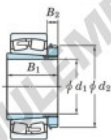

Roulement à rotules sur rouleaux 23252RK-H2352-JTEKT - 23252RK-H2352-JTEKT

<https://www.123roulement.com/roulement-palier/roulement-rouleaux/rotules/23252rk-h2352-jtekt>

Boundary dimensions

Bearing No.	Boundary dimensions (mm)				Basic load ratings (kN)		Limiting speeds (min. 1)	
	d1	D	B	(mm)	Cr	Cor	Grease lub.	Oil lub.
23252RK-H2352	240	480	174	5	3440	4640	640	860

CARACTÉRISTIQUES PRODUIT

Marque	JTEKT
N° Ean13	3616060791733
Diam. intérieur	240 mm
Diam. extérieur	480 mm
Epaisseur	174 mm
Vitesse limite	640 rpm
Charge dynamique	3440 kN
Charge statique	4640 kN
Conditionnement	1