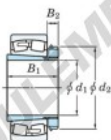

Roulement à rotules sur rouleaux 22352RK-H2352-JTEKT - 22352RK-H2352-JTEKT

<https://www.123roulement.com/roulement-palier/roulement-rouleaux/rotules/22352rk-h2352-jtekt>

Boundary dimensions

Bearing No.	Boundary dimensions (mm)				Basic load ratings (kN)		Limiting speeds (min ⁻¹)	
	d1	D	B	(mm)	Cr	Cor	Grease lub.	Oil lub.
22352RK-H2352	240	540	165	6	3540	4380	590	790

CARACTÉRISTIQUES PRODUIT

Marque	JTEKT
N° Ean13	3616060791757
Diam. intérieur	240 mm
Diam. extérieur	540 mm
Epaisseur	165 mm
Vitesse limite	650 rpm
Charge dynamique	3540 kN
Charge statique	4380 kN
Conditionnement	1