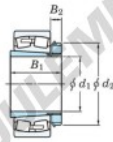

Roulement à rotules sur rouleaux 23056RHAK-H3056-JTEKT - 23056RHAK-H3056-JTEKT

<https://www.123roulement.com/roulement-palier/roulement-rouleaux/rotules/23056rhak-h3056-jtekt>

Boundary dimensions

Bearing No.	Boundary dimensions (mm)				Basic load ratings (kN)		Limiting speeds (min. 1)	
	df	D	B	b (mm)	Cr	Cor	Grease lub.	Oil lub.
23056RHAK-H3056	260	420	106	4	1940	2950	700	940

CARACTÉRISTIQUES PRODUIT

Marque	JTEKT
N° Ean13	3616060791795
Diam. intérieur	260 mm
Diam. extérieur	420 mm
Epaisseur	106 mm
Vitesse limite	700 rpm
Charge dynamique	1940 kN
Charge statique	2950 kN
Conditionnement	1