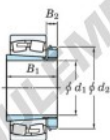

## Roulement à rotules sur rouleaux 22256RK-H3156-JTEKT - 22256RK-H3156-JTEKT

<https://www.123roulement.com/roulement-palier/roulement-rouleaux/rotules/22256rk-h3156-jtekt>

Boundary dimensions

Bearing No.	Boundary dimensions (mm)				Basic load ratings (kN)		Limiting speeds (min <sup>-1</sup> )	
	d <sub>1</sub>	D	B	r (mm)	C <sub>r</sub>	C <sub>0r</sub>	Grease lub.	Oil lub.
22156RHAK-H3156	260	450	148	5	2340	4200	650	870

### CARACTÉRISTIQUES PRODUIT

Marque	JTEKT
N° Ean13	3616060791825
Diam. intérieur	260 mm
Diam. extérieur	500 mm
Epaisseur	130 mm
Vitesse limite	610 rpm
Charge dynamique	2640 kN
Charge statique	3380 kN
Conditionnement	1