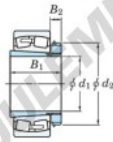

Roulement à rotules sur rouleaux 22356RHAK-H2356-JTEKT - 22356RHAK-H2356-JTEKT

<https://www.123roulement.com/roulement-palier/roulement-rouleaux/rotules/22356rhak-h2356-jtekt>

Boundary dimensions

Bearing No.	Boundary dimensions (mm)			Basic load ratings (kN)	Limiting speeds (min ⁻¹)	
	d ₁	D	B		C ₀	C ₀ *
22356RK-H2356	260	580	175	6	3930	4910 / 530 / 710

CARACTÉRISTIQUES PRODUIT

Marque	JTEKT
N° Ean13	3616060791887
Diam. intérieur	260 mm
Diam. extérieur	580 mm
Epaisseur	175 mm
Vitesse limite	530 rpm
Charge dynamique	4390 kN
Charge statique	5260 kN
Conditionnement	1