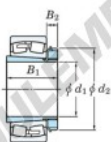

Roulement à rotules sur rouleaux 23060RK-H3060-JTEKT - 23060RK-H3060-JTEKT

<https://www.123roulement.com/roulement-palier/roulement-rouleaux/rotules/23060rk-h3060-jtekt>

Boundary dimensions

Bearing No.	Boundary dimensions (mm)				Basic load ratings (kN)		Limiting speeds (min ⁻¹)	
	d ₁	D	B	r (mm)	C _r	C _{0r}	Grease lub.	Oil lub.
23060RK-H3060	280	460	118	4	2190	3480	630	840

CARACTÉRISTIQUES PRODUIT

Marque	JTEKT
N° Ean13	3616060791924
Diam. intérieur	280 mm
Diam. extérieur	460 mm
Epaisseur	118 mm
Vitesse limite	630 rpm
Charge dynamique	2190 kN
Charge statique	3480 kN
Conditionnement	1