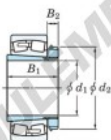

## Roulement à rotules sur rouleaux 23060RHAK-H3060-JTEKT - 23060RHAK-H3060-JTEKT

<https://www.123roulement.com/roulement-palier/roulement-rouleaux/rotules/23060rhak-h3060-jtekt>

Boundary dimensions

Bearing No.	Boundary dimensions (mm)				Basic load ratings (kN)		Limiting speeds (min <sup>-1</sup> )	
	d <sub>1</sub>	D	B	B <sub>2</sub>	C <sub>r</sub>	C <sub>0r</sub>	Grease lub.	Oil lub.
23060RHAK-H3060	280	460	118	4	2370	3700	630	840

### CARACTÉRISTIQUES PRODUIT

Marque	JTEKT
N° Ean13	3616060791931
Diam. intérieur	280 mm
Diam. extérieur	460 mm
Epaisseur	118 mm
Vitesse limite	630 rpm
Charge dynamique	2370 kN
Charge statique	3700 kN
Conditionnement	1