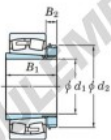

Roulement à rotules sur rouleaux 23264RHAK-H3264-JTEKT - 23264RHAK-H3264-JTEKT

<https://www.123roulement.com/roulement-palier/roulement-rouleaux/rotules/23264rhak-h3264-jtekt>

Boundary dimensions

Bearing No.	Boundary dimensions (mm)				Basic load ratings (kN)		Limiting speeds (min ⁻¹)	
	d1	D	B	r (mm)	Cr	Cor	Grease lub.	Oil lub.
23264RHAK-H3264	300	580	208	5	5020	7030	490	650

CARACTÉRISTIQUES PRODUIT

Marque	JTEKT
N° Ean13	3616060792105
Diam. intérieur	300 mm
Diam. extérieur	580 mm
Epaisseur	208 mm
Vitesse limite	490 rpm
Charge dynamique	5020 kN
Charge statique	7030 kN
Conditionnement	1